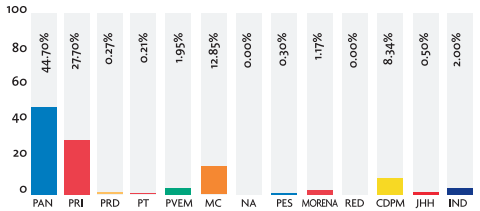

### TELEVISIÓN (Cantidad de notas)

Cantidad total: 171 notas

Los medios de comunicación monitoreados fueron: Canal 2, Canal 7, Canal 12, Canal 34 y TVNL

### RADIO (En horas)

Tiempo total: 14:37:14 horas

### RADIO (Cantidad de notas)

Cantidad total: 338 notas

Los grupos radiofónicos monitoreados fueron: Grupo Radio Alegría, Multimedios Estrellas de Oro, Grupo Radio México, Núcleo Radio Monterrey, Radio ACIR, MVS Radio, Organización Radio Fórmula, Domino Digital FM y RNL