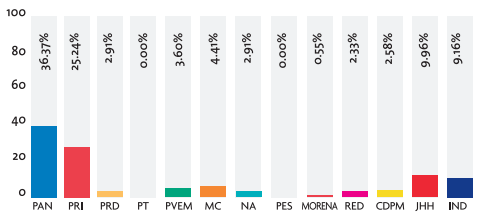

### PRENSA ESCRITA (Cantidad de notas)

Cantidad total: 980 notas

Los medios impresos monitoreados fueron: El Norte, Milenio, El Horizonte, Reporte Indigo, El Porvenir, ABC, Metro y Express

### TELEVISIÓN (En horas)

Cantidad total: 5:58:30 horas

### TELEVISIÓN (Cantidad de notas)

Cantidad total: 171 notas

Los medios de comunicación monitoreados fueron: Canal 2, Canal 7, Canal 12, Canal 34 y TVNL