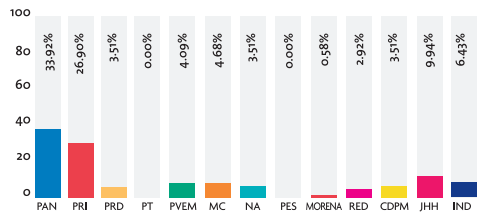

### PRENSA ESCRITA (Cantidad de notas)

Cantidad total: 980 notas

Los medios impresos monitoreados fueron: El Norte, Milenio, El Horizonte, Reporte Indigo, El Porvenir, ABC, Metro y Express

### TELEVISIÓN (En horas)

Cantidad total: 5:58:30 horas

### TELEVISIÓN (Cantidad de notas)

Cantidad total: 171 notas

Los medios de comunicación monitoreados fueron: Canal 2, Canal 7, Canal 12, Canal 34 y TVNL