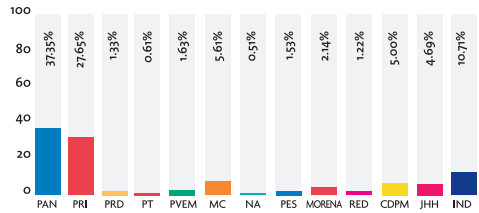

PRENSA ESCRITA (Cantidad de notas)

Cantidad total: 980 notas

Los medios impresos monitoreados fueron: El Norte, Milenio, El Horizonte, Reporte Indigo, El Porvenir, ABC, Metro y Express