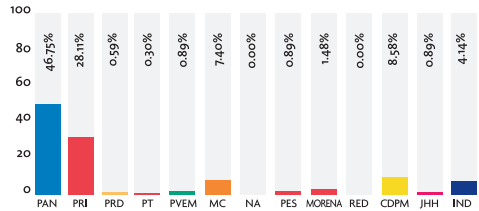

### TELEVISIÓN (Cantidad de notas)

Cantidad total: 171 notas

Los medios de comunicación monitoreados fueron: Canal 2, Canal 7, Canal 12, Canal 34 y TVNL

### RADIO (En horas)

Tiempo total: 14:37:14 horas

### RADIO (Cantidad de notas)

Cantidad total: 338 notas

Los grupos radiofónicos monitoreados fueron: Grupo Radio Alegría, Multimedios Estrellas de Oro, Grupo Radio México, Núcleo Radio Monterrey, Radio ACIR, MVS Radio, Organización Radio Fórmula, Domino Digital FM y RNL