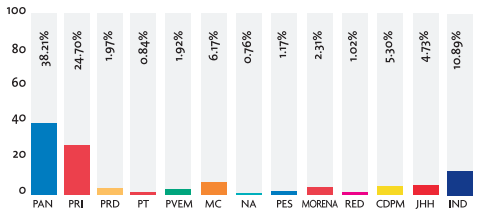

MONITOREO A PARTIDOS POLÍTICOS EN LOS MEDIOS DE COMUNICACIÓN

TERCER TRIMESTRE JULIO - SEPTIEMBRE DE 2018

En cumplimiento al Artículo 97, Fracción XXIV de la Ley Electoral para el Estado de Nuevo León, que señala como obligaciones de la Comisión Estatal Electoral "Realizar monitoreos de los medios de comunicación referentes a noticias de prensa, radio, televisión y en general todo medio de comunicación masivo, para conocer el espacio y tiempo dedicado a la cobertura informativa de los partidos políticos y de sus candidatos; el resultado de dicho monitoreo será dado a conocer por lo menos una vez al mes a los partidos políticos, mediante informe escrito y a la opinión pública, por medio de la publicación trimestral del mismo en algún periódico de los que tengan mayor circulación en la entidad"; la Comisión Estatal Electoral publica a continuación los datos consolidados correspondientes a los meses de julio, agosto y septiembre de 2018.

ESTA PUBLICACIÓN ES UN REFLEJO DE LA COBERTURA INFORMATIVA QUE LOS MEDIOS DE COMUNICACIÓN REALIZAN DE LOS DIFERENTES PARTIDOS POLÍTICOS, NO ES UNA ENCUESTA DE PREFERENCIAS ELECTORALES.

PRENSA ESCRITA (En centímetros²)

Área total: 509,006.10 cms²